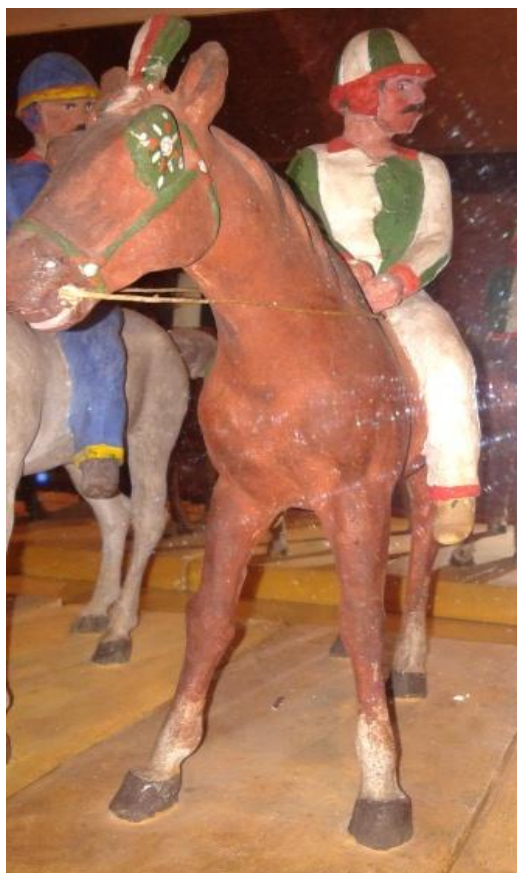

### Parete d'ingresso

Foto Antonio Cinotti

**Busto Reliquiario di Santa Caterina  
(Giuseppe Coppini – 1807)**

Foto Antonio Cinotti

## La Sala delle Vittorie

Particolare

Riproduzione Comparsa che sfila durante il Corteo Storico

Foto Antonio Cinotti

## Montura del Duce - 1928

Statue in gesso dei 17 fantini a cavallo – fine '800

Foto Antonio Cinotti

Bozzetto per concorso Altare della Patria – Roma

Pietro Marchetti - 1888

Foto Antonio Cinotti