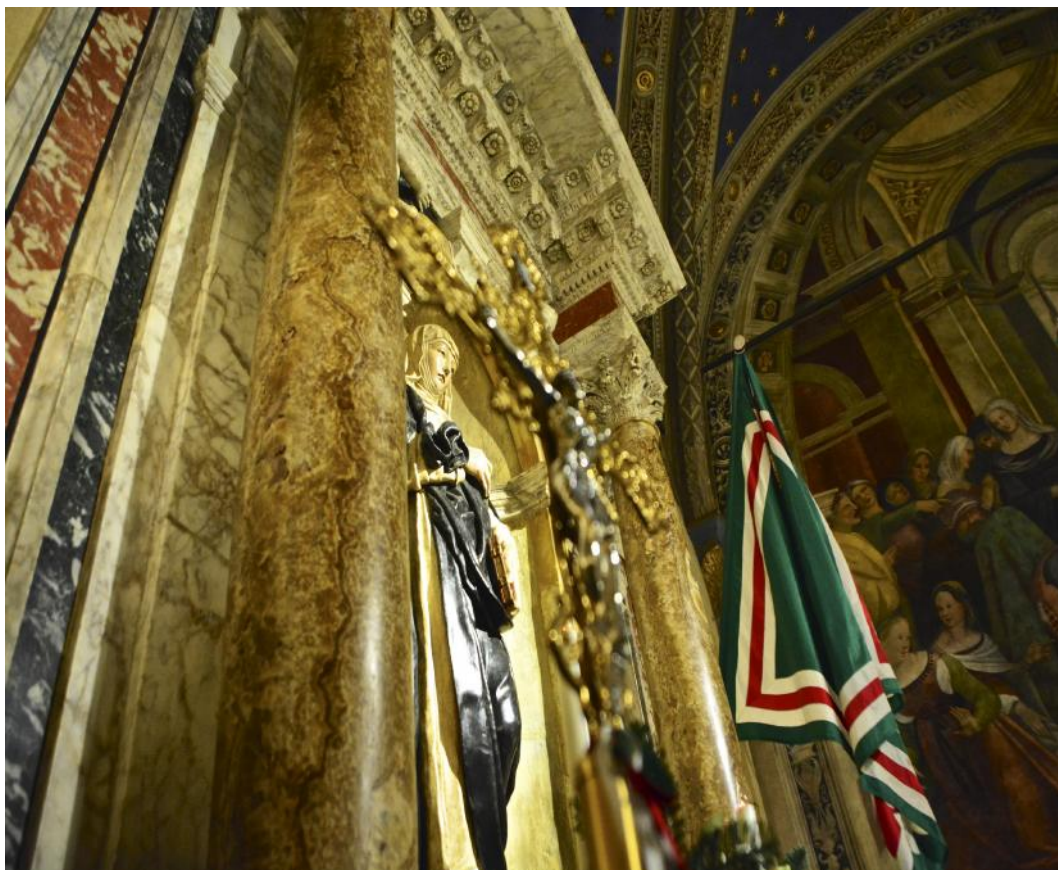

## PERCORSO MUSEALE

Foto Antonio Cinotti

### L'Oratorio di Santa Caterina

Statua di Santa Caterina (Neroccio di Bartolomeo - 1475)

Foto Antonio Cinotti

### Parete d'ingresso

Foto Antonio Cinotti

**Busto Reliquiario di Santa Caterina  
(Giuseppe Coppini – 1807)**

Foto Antonio Cinotti

## Montura del Duce - 1928

Statue in gesso dei 17 fantini a cavallo – fine '800

Foto Antonio Cinotti

Bozzetto per concorso Altare della Patria – Roma

Pietro Marchetti - 1888

Foto Antonio Cinotti